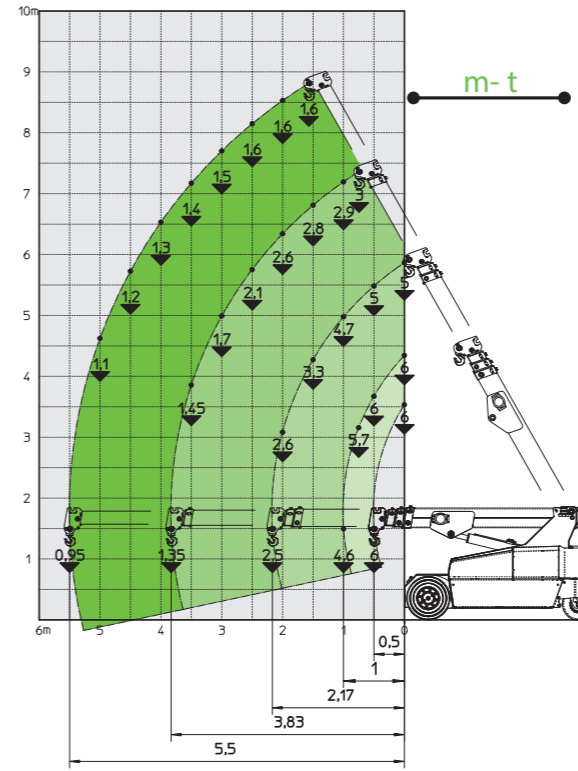

ATM-LEVAGE

Location de grues & mini grues

JMG MC 60S

☎ 06 03 00 44 76

✉ atmlevage@groupeatm.com

🌐 www.atmlevage.com

MC60S 6t

TABEAU DE CHARGE

TABEAU DE CHARGE TREUIL HYDRAULIQUE

DIMENSIONS