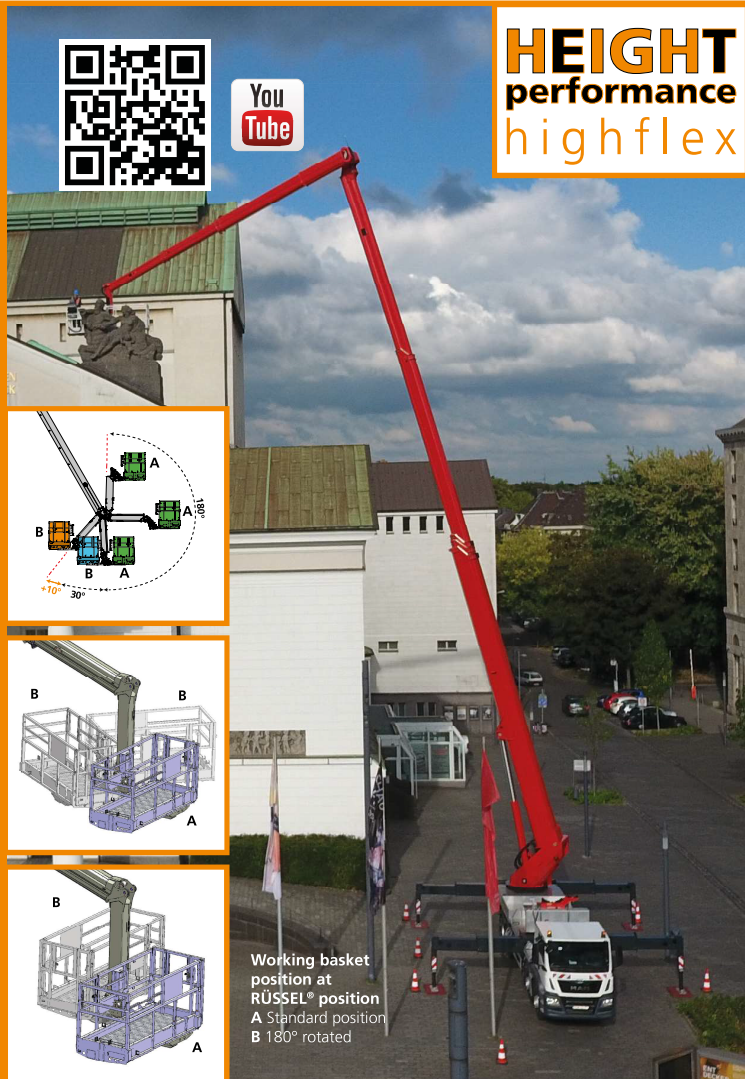

**STEIGER® T 750 HF**

**RUTHMANNSTEIGER® T 750 HF**

	75,00 m		2,42 x 0,97 m
	73,00 m		3,82 x 0,97 m
	41,00 m		3,99 m
	500°		13,99 m
	220°		2°
	180°		32.000 kg
	600 kg		

more information: [www.ruthmann.de/t750hf](http://www.ruthmann.de/t750hf)