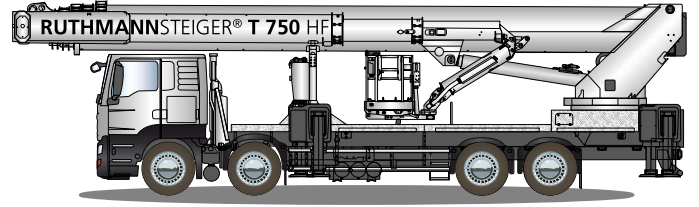

**STEIGER® T 750 HF**

**RUTHMANNSTEIGER® T 750 HF**

	75,00 m		2,42 x 0,97 m
	73,00 m		3,82 x 0,97 m
	41,00 m		3,99 m
	500°		13,99 m
	220°		2°
	180°		32.000 kg
	600 kg		

more information: [www.ruthmann.de/t750hf](http://www.ruthmann.de/t750hf)